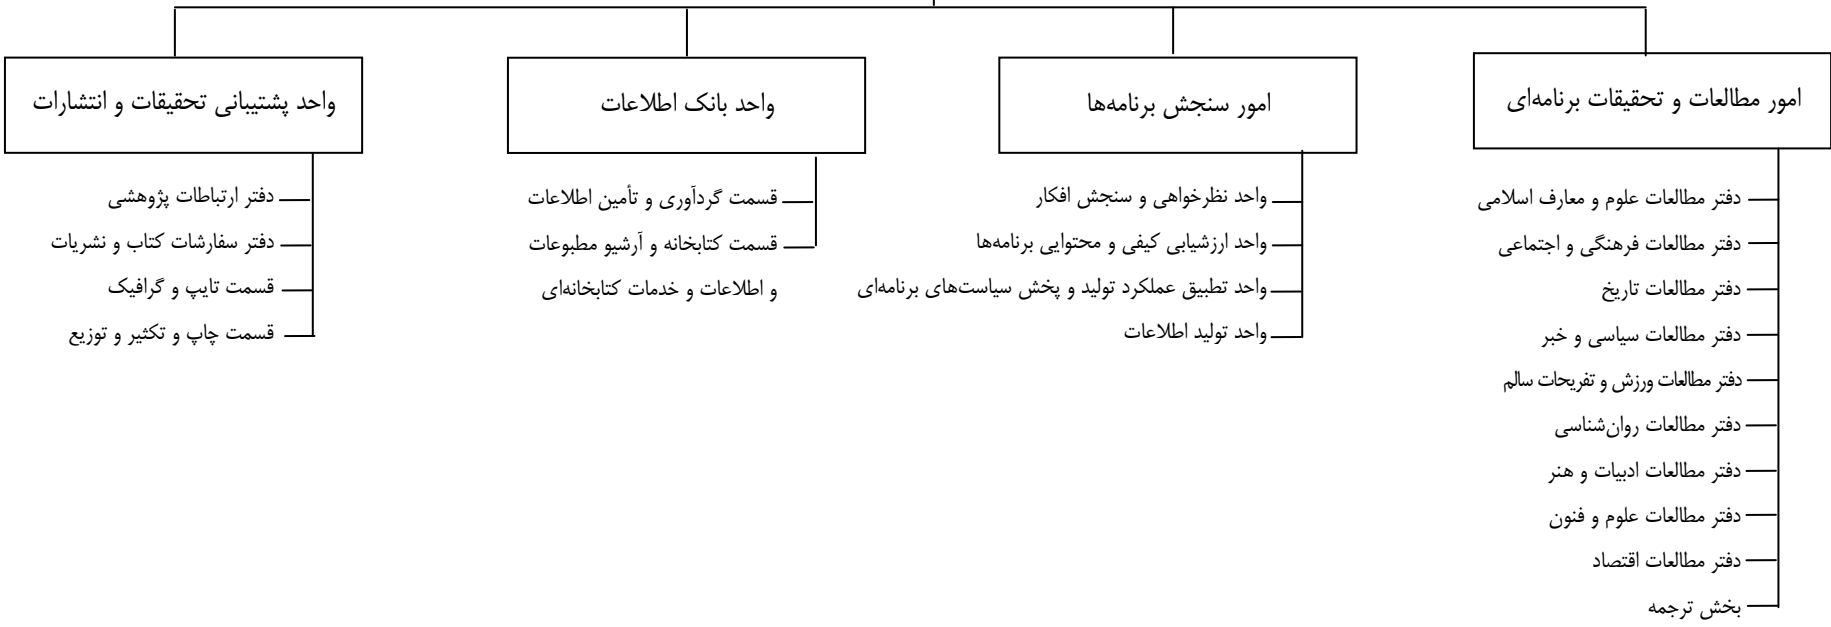

جدول محل‌های سازمانی
 نمودار سازمانی مرکز سنجش
 مطالعات و تحقیقات برنامه‌ای

رئیس سازمان
 رئیس مرکز سنجش، مطالعات و
 تحقیقات برنامه‌ای

شورای هماهنگی سنجش، مطالعات و تحقیقات برنامه‌ای
 دفتر تنظیم و تدوین سیاست‌های برنامه‌ای
 واحد هماهنگی امور مطالعات و تحقیقات شهرستان‌ها
 واحد برنامه‌ریزی و ارزیابی
 واحد اداری و مالی