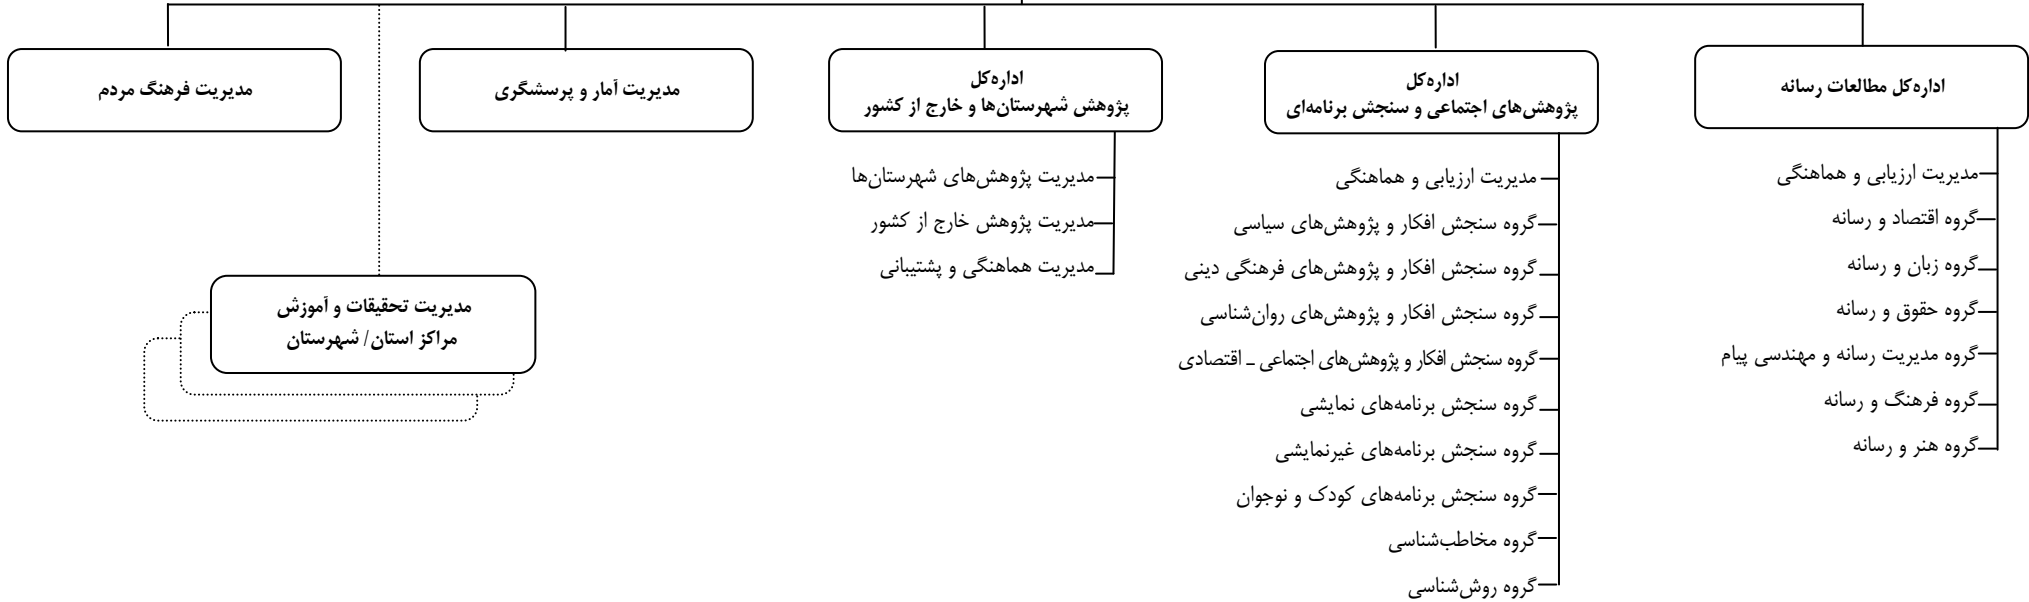

ساختار سازمانی مرکز تحقیقات صداوسیما
طراح: معاونت برنامه‌ریزی و نظارت دفتر تشکیلات و سیستم‌ها
مدیریت تشکیلات و الگو

دستر	شورای راهبردی
مدیریت امور عمومی	مدیریت برنامه‌ریزی و هماهنگی پژوهش‌ها
مدیریت روابط عمومی	مدیریت انتشارات و اطلاع‌رسانی