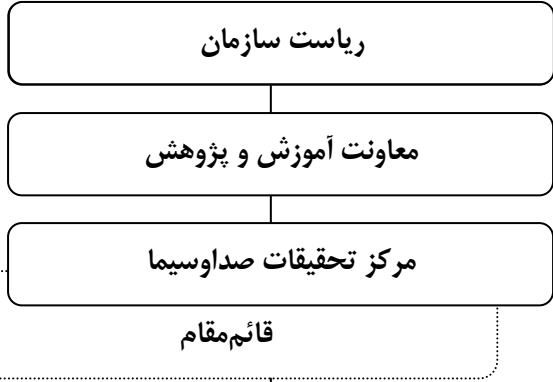

ساختار سازمانی مرکز تحقیقات صداوسیما
طراح: معاونت برنامه‌ریزی و نظارت دفتر تشکیلات و سیستم‌ها
مدیریت تشکیلات و الگو

دستر	شورای راهبردی
مدیریت امور عمومی	مدیریت برنامه‌ریزی و هماهنگی پژوهش‌ها
مدیریت روابط عمومی	مدیریت انتشارات و اطلاع‌رسانی